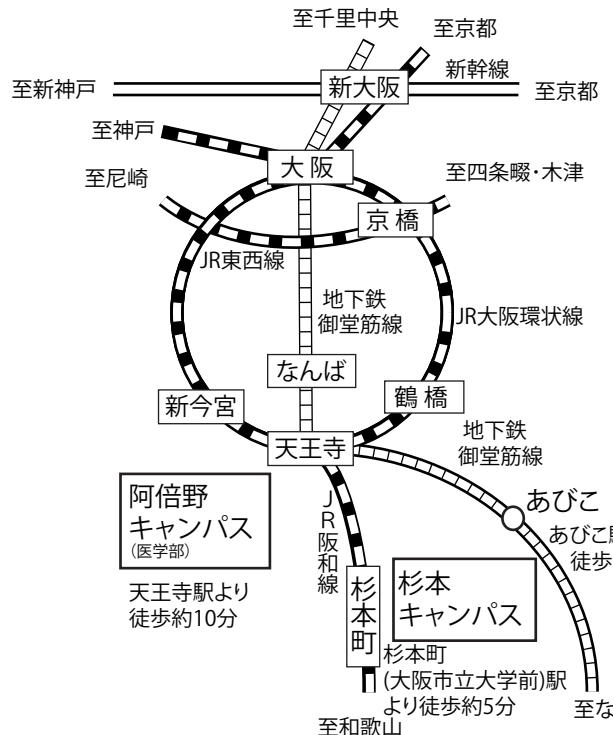

■ 杉本キャンパス

〒558-8585 大阪市住吉区杉本3-3-138
 JR「杉本町(大阪市立大学前)駅」下車、東へ徒歩約5分
 地下鉄御堂筋線「あびこ駅」下車、4号出口より南西へ徒歩約20分

- ① 1号館(新産業創生研究センター、事務局(職員課、経営管理課、学務企画課、研究支援課、第2部事務室))
- ② 商学部棟
- ③ 経済学部棟
- ④ 法学部棟
- ⑤ 文学部棟
- ⑥ 経済研究所棟(創造都市研究科、人権問題研究センター、証券研究センター)
- ⑦ 都市研究プラザ
- ⑧ 田中記念館
- ⑨ 保健管理センター
- ⑩ 河海工学実験場
- ⑪ 学術情報総合センター(大学史資料室、事務局「総務課、学術情報総合センター運営課」)
- ⑫ 理学部棟
- ⑬ 工学部棟
- ⑭ 生活科学部棟
- ⑮ 工作技術センター
- ⑯ 児童・家族相談所
- ⑰ 2号館(都市健康・スポーツ研究センター、複合先端研究機構)
- ⑱ 全学共通教育棟(事務局(学生支援課))
- ⑲ 4号館
- ⑳ 基礎教育実験棟
- ㉑ 第1体育館
- ㉒ 第2体育館
- ㉓₁ 第1学生ホール
- ㉓₂ 第2学生ホール
- ㉔ 硬式野球場スタンド
- ㉕ ゲストハウス
- ㉖ インキュベータ
- ㉗ 高原記念館
- ㉘ 学生サポートセンター

■ 交通案内図

■ 阿倍野キャンパス

〒545-8585 大阪市阿倍野区旭町1-4-3
 JR・地下鉄「天王寺駅」、近鉄「大阪阿部野橋駅」より西へ徒歩約10分

- ① 医学部学舎
- ② 附属病院
- ③ 医学部南館
- ④ 医学情報センター(6F)
- ⑤ 医療研修センター(7~9F)
- ⑥ 学術情報総合センター 医学分館(8~9F)
- ⑦ 医学部看護学科学舎