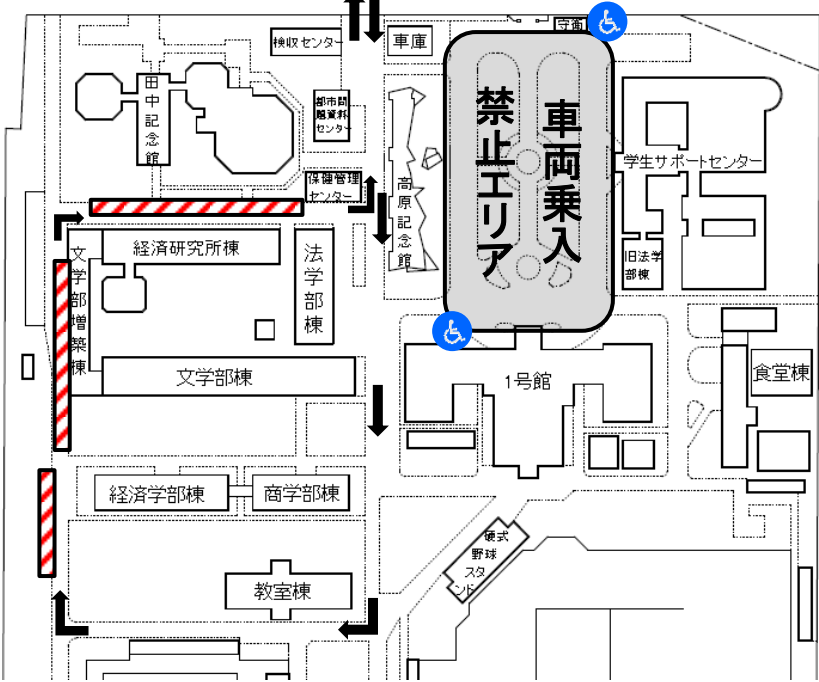

杉本地区構内車両利用規制マップ

| 入出構口および順路 | 駐車エリア | 障がい者専用駐車場 | 車両等乗入禁止エリア |
|-----------|-------|-----------|------------|
| | | | |