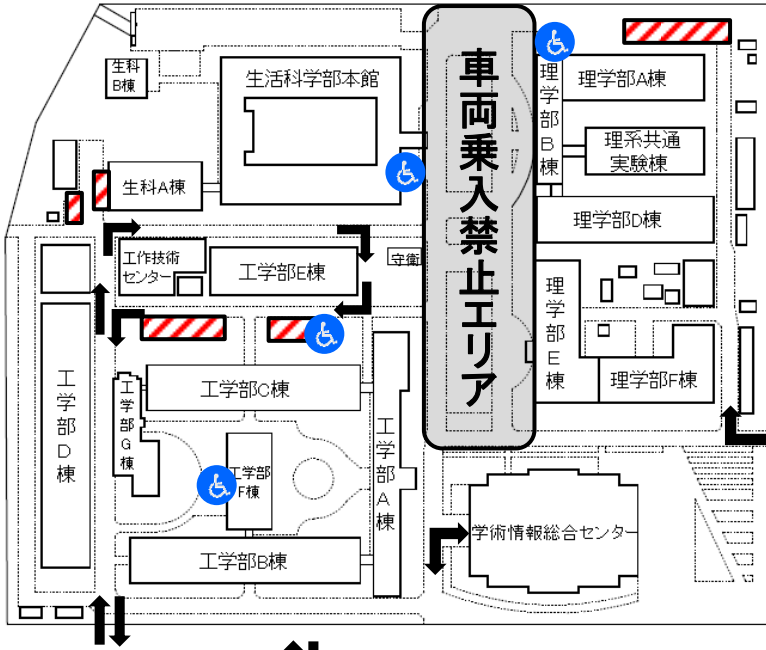

杉本地区構内車両利用規制マップ

| 入出構口および順路 | 駐車エリア | 障がい者専用駐車場 | 車両等乗入禁止エリア |
|-----------|-------|-----------|------------|
| | | | |