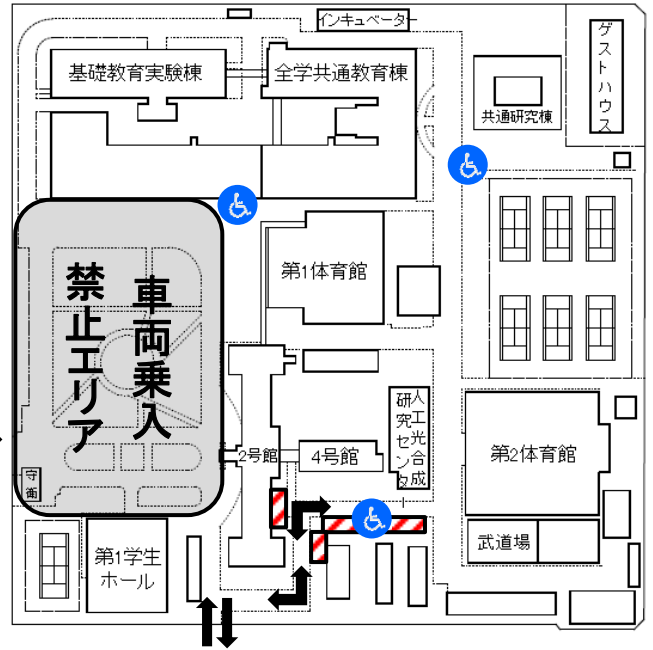

杉本地区構内車両利用規制マップ

| 入出構口および順路 | 駐車エリア | 障がい者専用駐車場 | 車両等乗入禁止エリア |
|-----------|-------|-----------|------------|
| | | | |