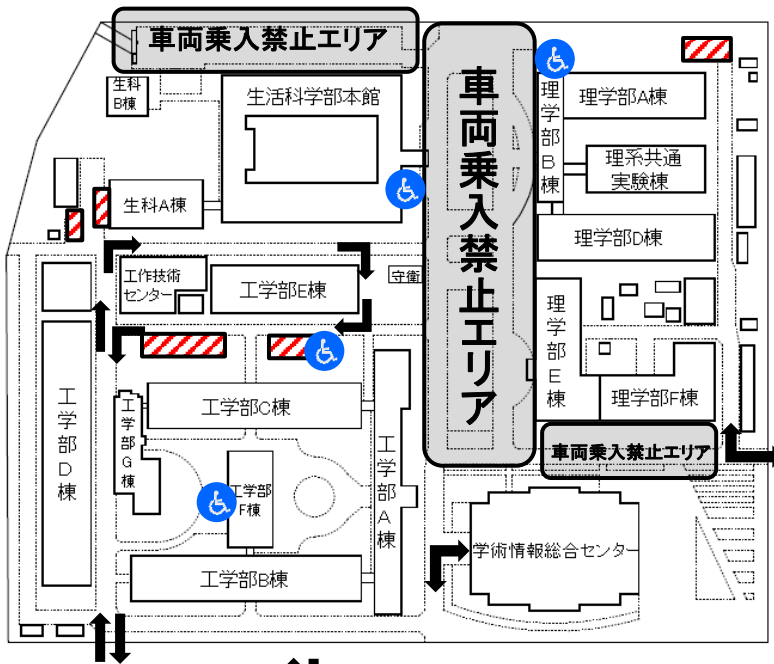

杉本地区構内車両利用規制マップ

15km以下で徐行をお願いいたします。
 構内に設置した標識に従い通行してください。
 標識の指示に従っていないことが確認された場合は、承認証を取り消すことがあります。

入出構口および順路	駐車エリア	障がい者専用駐車場	車両等乗入禁止エリア