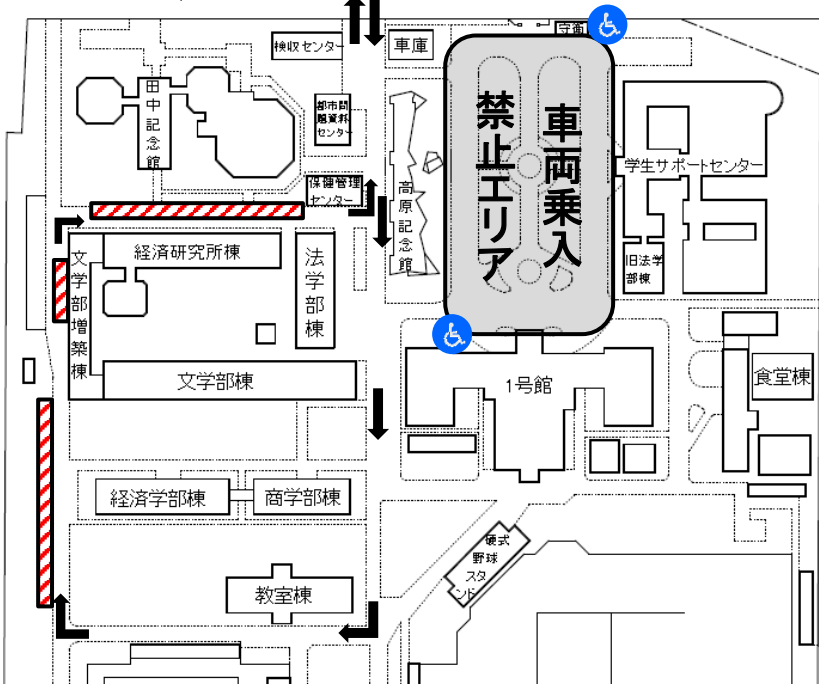

杉本地区構内車両利用規制マップ

15km以下で徐行をお願いいたします。
 構内に設置した標識に従い通行してください。
 標識の指示に従っていないことが確認された場合は、承認証を取り消すことがあります。

入出構口および順路	駐車エリア	障がい者専用駐車場	車両等乗入禁止エリア