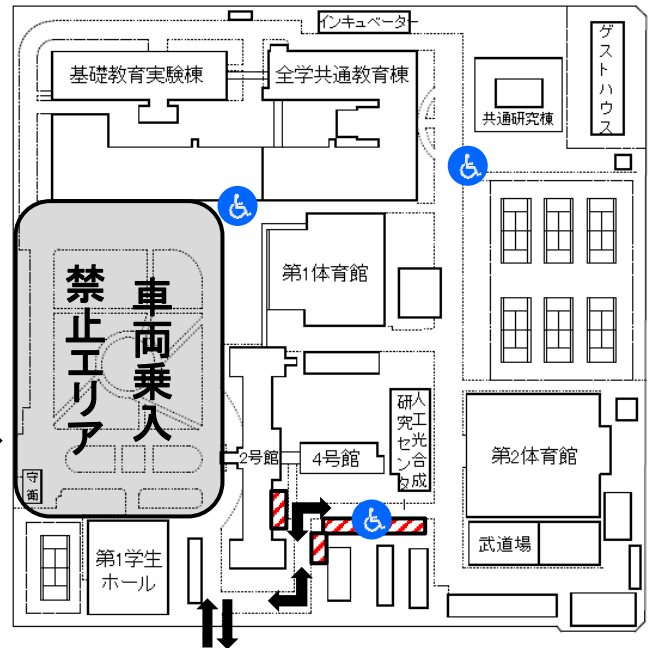

杉本地区構内車両利用規制マップ

15km以下で徐行をお願いいたします。
 構内に設置した標識に従い通行してください。
 標識の指示に従っていないことが確認された場合は、承認証を取り消すことがあります。

入出構口および順路	駐車エリア	障がい者専用駐車場	車両等乗入禁止エリア