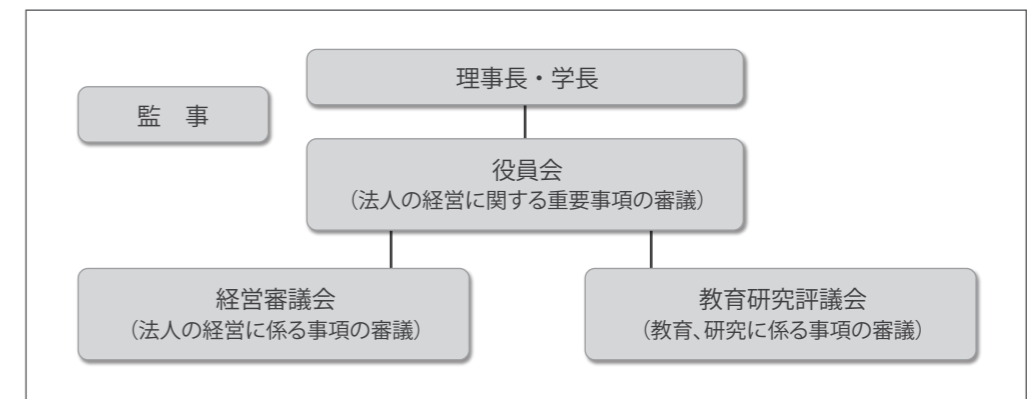

(平成26年4月1日現在)

役員	職名／担当	氏名
	理事長	西澤 良記
	副理事長	柏木 孝
	理事／教育・学生担当	桐山 孝信
	理事／研究・地域貢献・国際交流担当	宮野 道雄
	理事／情報・渉外担当	安本 吉雄
	理事(兼 病院長)／病院経営担当	石河 修
	理事／財務・会計担当	藤野 正純 ※

※非常勤

(平成26年4月1日現在)

監事	現職	氏名
	弁護士(田中一郎法律事務所)	田中 一郎 ※

※非常勤

(平成26年4月1日現在)

学長・副学長・特命副学長	職名	氏名
	学長	西澤 良記
	副学長	桐山 孝信
	副学長	宮野 道雄
	副学長	大嶋 寛
	副学長	井上 徹
	特命副学長	櫻木 弘之

(平成26年4月1日現在)

学長特別補佐	職名	氏名
	経営学研究科教授	青山 和司
	経済学研究科教授	脇村 孝平
	生活科学研究科教授	多治見 左近
	大学教育研究センター教授	大久保 敦
	文学研究科教授	中川 眞

(平成26年4月1日現在)

推進本部長	職名	氏名
	教育推進本部長	桐山 孝信
	研究推進本部長	宮野 道雄
	地域貢献推進本部長	宮野 道雄
	産学官連携推進本部長	大嶋 寛
	国際化戦略本部長	西澤 良記

(平成26年4月1日現在)

研究科長	職名	氏名
	経営学研究科長、商学部長	鈴木 洋太郎
	経済学研究科長、経済学部長	森 誠
	法学研究科長、法学部長	守矢 健一
	文学研究科長、文学部長	池上 知子
	理学研究科長、理学部長	保尊 隆享
	工学研究科長、工学部長	日野 泰雄
	医学研究科長、医学部長	荒川 哲男
	看護学研究科長	今中 基晴
	生活科学研究科長、生活科学部長	西川 禎一
	創造都市研究科長	柏木 宏

(参考) [大学運営組織の位置付け]

(平成26年4月1日現在)

経営審議会	職名・現職	氏名
	理事長	西澤 良記
	副理事長	柏木 孝
	理事	桐山 孝信
	理事	宮野 道雄
	理事	安本 吉雄
	理事	石河 修
	理事	藤野 正純 ※
	医療法人弘道会守口生野記念病院弘道会本部 理事長	生野 弘道
	慶應義塾大学 総合政策学部 教授	上山 信一
	弁護士	川崎 裕子
	西日本旅客鉄道株式会社 元副社長	土屋 隆一郎
	新日本理化株式会社 取締役会長	野村 正朗
	公立大学法人北九州市立大学 前学長	矢田 俊文
	大阪経済大学経済学部 客員教授	吉川 富夫

※非常勤