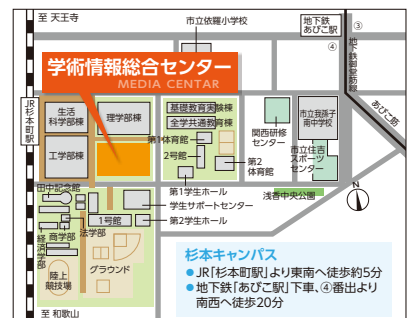

お気軽にご参加ください。

社会人の先輩に学ぼう!!

参加費無料

定員30名

日時

2015年1月22日(木)
18:00~20:00

場所

大阪市立大学 杉本キャンパス
学術情報総合センター 10F
会議室LSS
(大阪市住吉区杉本 3-3-138)