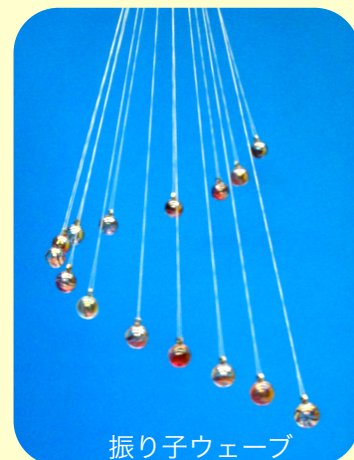

## ふりこに挑戦

ガリレオが発見したふりこの法則をきみたちも  
見つけよう！

長さのちがうふりこを同時にゆらすと…！？  
美しいふりこのダンスは必見！みんなで作ろう。

実験室見学もあるよ

いろんな実験室をまわってスタンプを集めよう。

振り子ウェーブ

開催時間 1回目 10:00～12:00 ・ 2回目 14:00～16:00

※ 1回目、2回目とも実験内容は同じです。