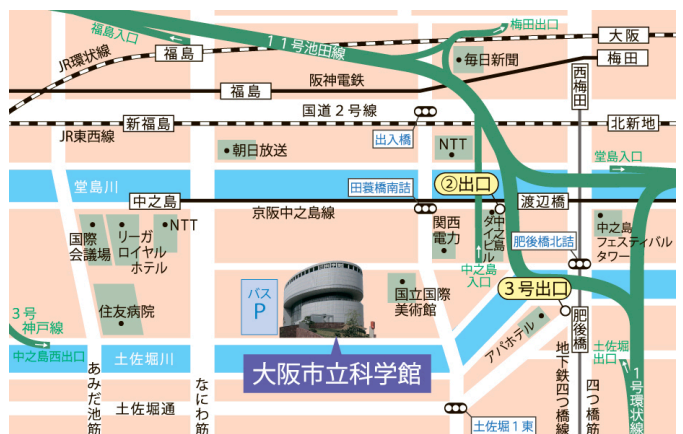

- 講師： 丸 信人（大阪市立大学 大学院理学研究科 准教授）
- 演題： 我々の宇宙は4次元なのか？ —隠れた異次元空間のおはなし—
- 概要： 私たちの宇宙は本当に4次元なのでしょう？奇妙だと思われるかもしれませんが、4次元の他に「隠れた異次元空間」の存在を信じている物理学者は少なくありません。私たちはひょっとすると5次元以上の宇宙に住んでいるのかもしれないのです。
講演では、異次元空間と何か？どうして考えるのか？どのように見つけるのか？という疑問に答えながら、できる限りわかりやすく解説します。

- 日時：平成27年7月4日（土） 14：00～16：00（開場13：30）
- 場所：大阪市立科学館 研修室
（〒530-0005 大阪市北区中之島4-2-1 TEL06-6444-5656）
- 対象：内容は中学生以上を対象していますが、どなたでも結構です
- 定員：80名（当日先着順）
- 参加費：無料
- 申込み：不要

【問い合わせ】

- 大阪市立大学 大学院理学研究科 物理学教室
<http://www.sci.osaka-cu.ac.jp/phys/tanabata15/>
〒558-8585 大阪市住吉区杉本3-3-138
TEL：06-6605-2636, 2540, 2539

※大阪市立科学館へのアクセス：

- ・ 最寄り駅：地下鉄四つ橋線/肥後橋駅
京阪中之島線 / 渡辺橋駅
JR環状線 / 福島駅
JR東西線 / 新福島駅
阪神電鉄 / 福島駅

詳しくは大阪市立科学館のホームページをご覧ください。

<http://www.sci-museum.jp/info/access.php>

主催：大阪市立大学、大阪市立科学館、(公財)大阪科学振興協会、中之島科学研究所、日本天文学会